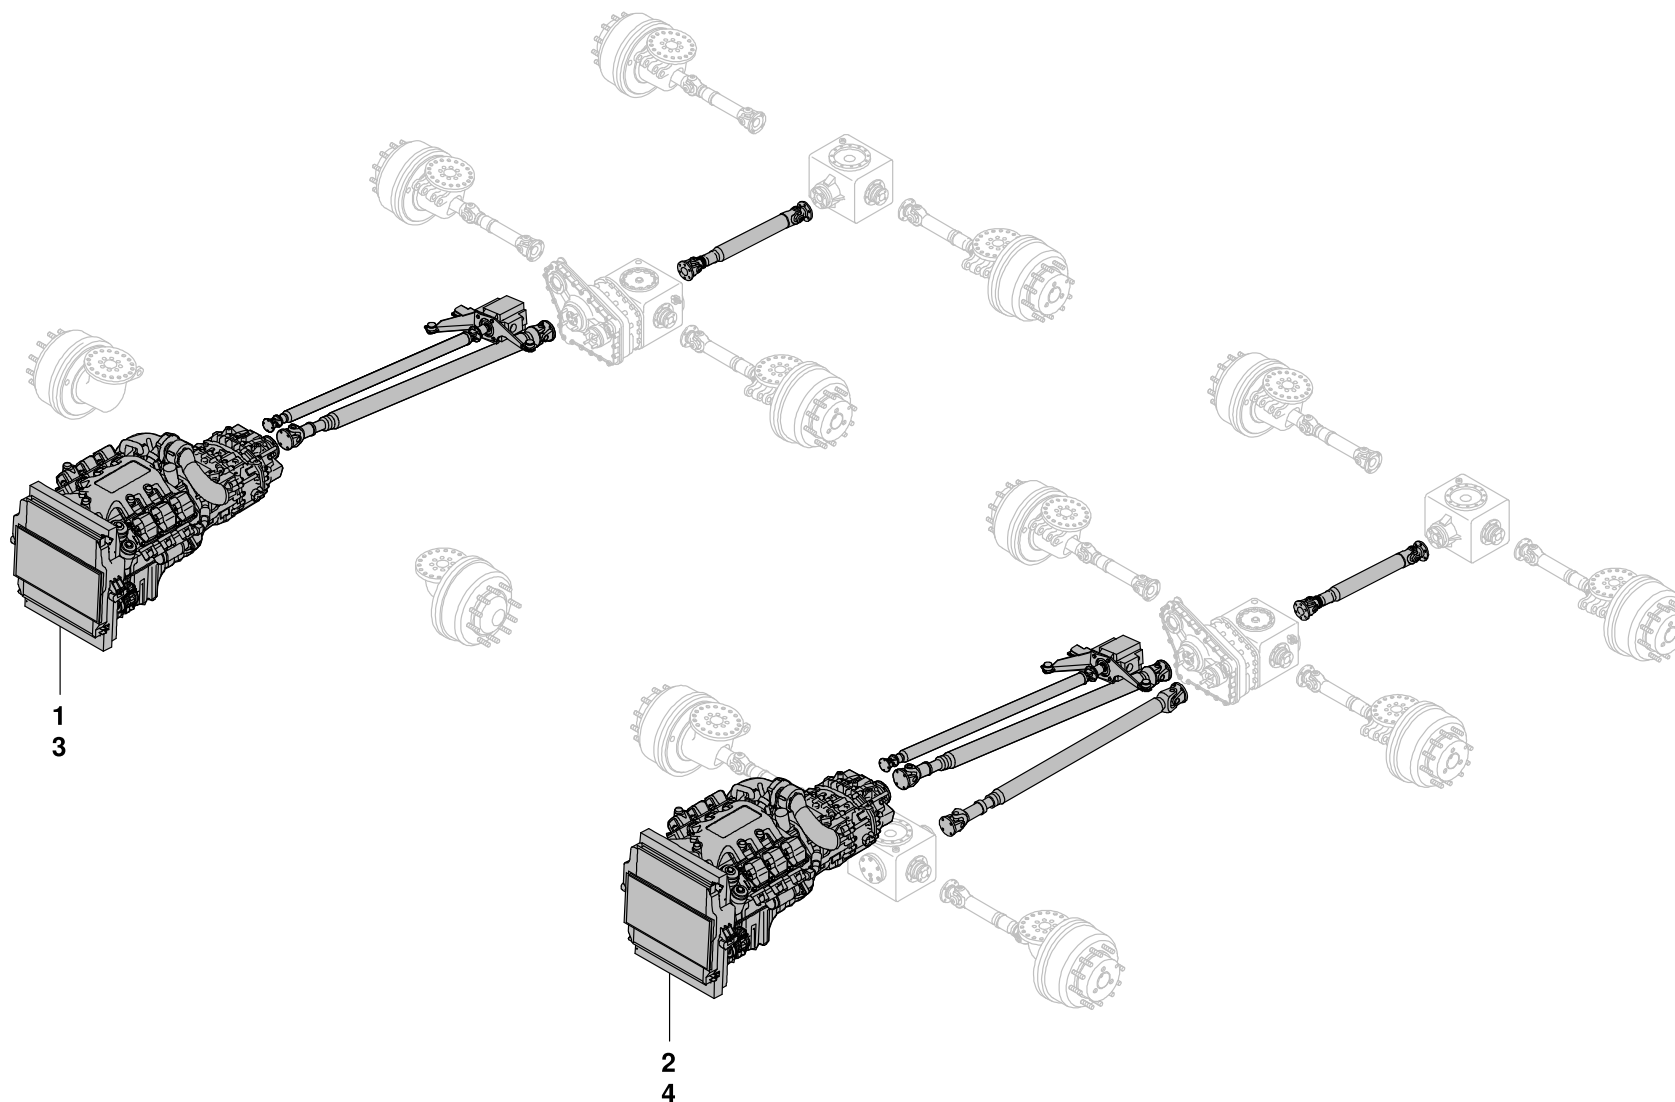

GROVEVARIANTEN ANTRIEBE
VARIANTS DRIVESBILDТАFEL
PICTORIAL DISPLAY**GMK 3050**
BE 503
G 631

04.13

3218981-ETL A

1/1

3218981-A-BL01-0412-3050